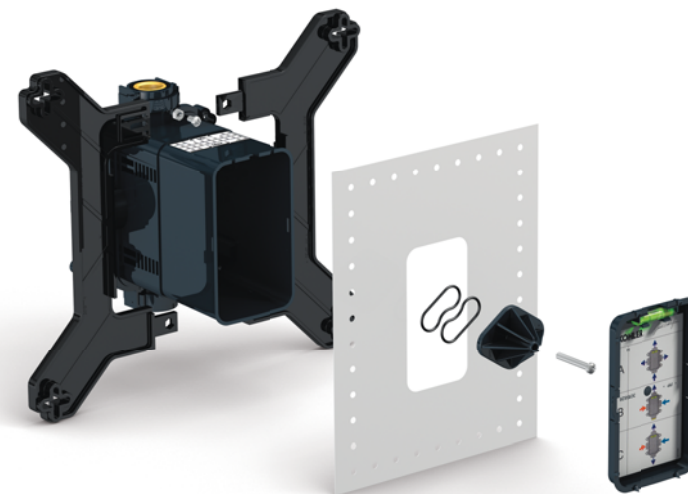

Техническая информация.

Рекомендуемое давление воды

1- 6 Атм

Оптимальное давление воды

3 Атм

Рекомендуемая температура горячей воды

55-65° C

Оптимальная температура горячей воды

60°С

Присоединительный размер

G1/2

Максимальный расход воды при давлении 3 Атм:

Смеситель на 1 выход

40 л/мин

Смеситель на 2 выхода

29 л/мин и 25 л/мин

Термостатический смеситель на 1 выход

29 л/мин

Термостатический смеситель на 2 выхода

26 л/мин и 25 л/мин