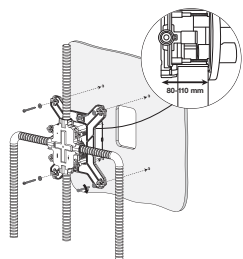

Установка на различных типах стен.

На стену из гипсокартона (стандартный вариант)

Блок монтируется между двух стен, минимальная глубина 80 мм, максимальная - 110 мм с учетом плитки.

На капитальную стену