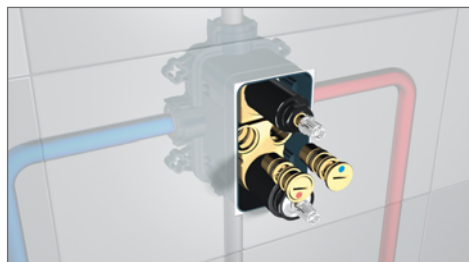

Конверсия выходов горячей и холодной воды

Потребуется выполнить три действия, чтобы устранить ошибку в подключении термостата. Просто отвинтите и поменяйте местами переключатели, чтобы изменить каналы прохождения холодной и горячей воды.

Дополнительные комплекты для монтажа.

В ассортименте есть дополнительные комплекты для особенных случаев монтажа системы — на различные типы стен, для поверхностей разной глубины и т.д. Наличие таких комплектов придает универсальность системе Modulo™.