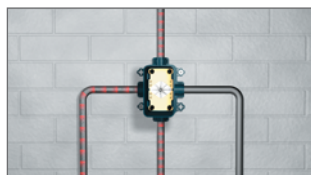

5 Надежно закрепив блок, промойте его, включив воду и пропустив ее через систему.