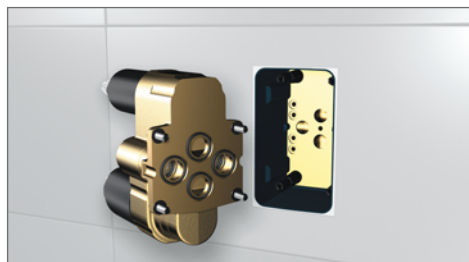

Шумоизоляция

Система Modulo™ спроектирована таким образом, чтобы уменьшить уровень шума до минимума. Смеситель не касается стенок блока, блокируя тем самым звук и вибрацию, создаваемую водопроводной водой.