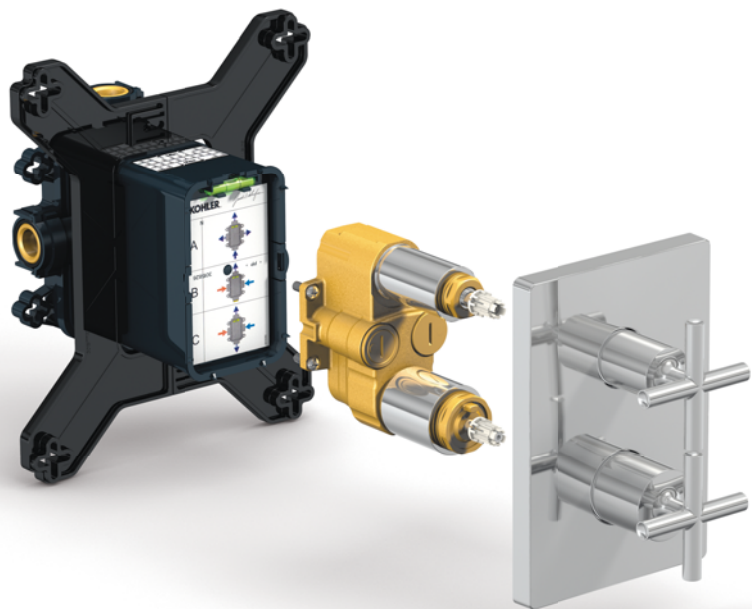

moduloTM
Система Скрытого Монтажа

Jacob De

Система скрытого монтажа Modulo™.

Уникальная технология системы Modulo™ продумана до мелочей для того, чтобы упростить установку и создать современный элегантный стиль встраиваемых смесителей. Встраиваемая система в комплектации с простыми и быстрыми в установке элементами вне зависимости от условий и задач проекта. Подходит для установки вместе с широким ассортиментом лицевых панелей и переключателей, чтобы у Вас была возможность создать индивидуальный дизайн интерьера в ванной комнате.

Непревзойденное качество. Быстрая установка.

Modulo™ — это больше, чем просто система скрытого монтажа.

- Новое модульное решение для встраиваемых смесителей в ванную комнату.
- Обладает повышенной функциональностью и преимуществом для потребителей.
- Подходит для установки с широким ассортиментом лицевых панелей и переключателей.

Встроенный уровень для легкой установки.

Используйте его, чтобы добиться точности регулировки и верной установки при монтаже корпуса.

DZR латунь. Латунные части системы изготовлены из специальной латуни, устойчивой к потере цинка и коррозии, что гарантирует отсутствие появления микротрещин в процессе эксплуатации.

Зубцы, отмеченные красными кружками, делают крышку корпуса трафаретом для прорезания отверстия в стене.

Уплотнительные кольца. Предотвращают выпадение крепежных винтов и обеспечивают легкую установку.

Преимущества для Вас: