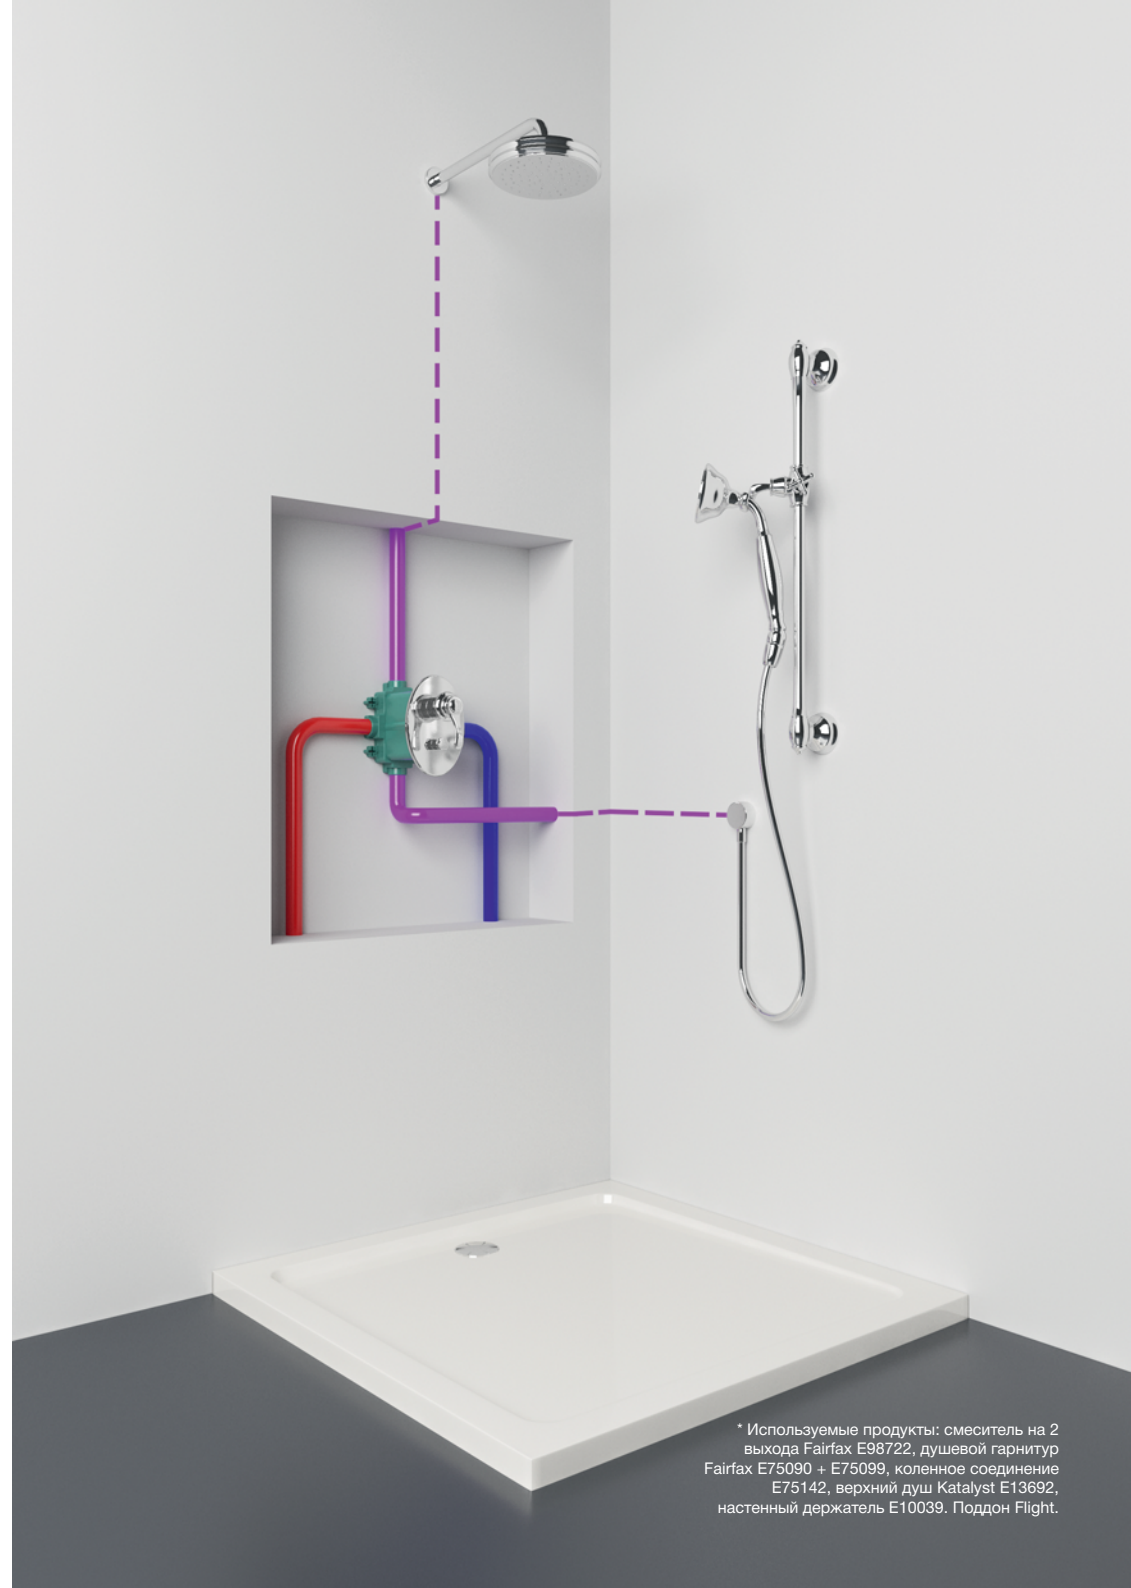

Решение №4 в классическом стиле

Встраиваемый смеситель на 2 выхода в сочетании с душевым гарнитуром и верхним душем.

- Широкий выбор комбинаций продуктов.
- Поток воды сверху или сбоку.
- Возможность переключения потока воды с душевой лейки на верхний душ без установки дополнительных переключателей.

98699D-NF

Универсальную систему скрытого монтажа Вы можете комбинировать с продуктами из таблицы.

Смеситель на 2 выхода	Верхний душ	Коленное соединение	Душевой гарнитур
  Fairfax E98722	 Katalyst E13692/E13693 E13694 Ø200/250/305mm	 E75142 E8465	Fairfax E75090 Fairfax E75099
		Настенный держатель E10039	

* Используемые продукты: смеситель на 2 выхода Fairfax E98722, душевой гарнитур Fairfax E75090 + E75099, коленное соединение E75142, верхний душ Katalyst E13692, настенный держатель E10039. Поддон Flight.