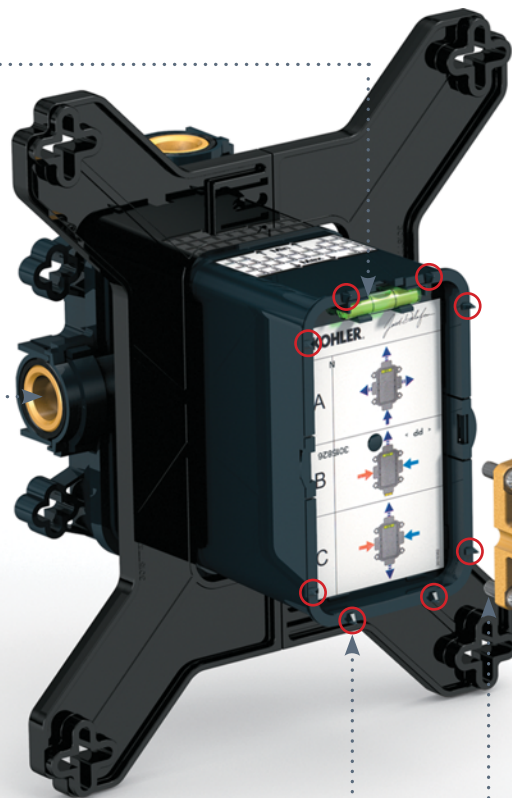

Встроенный уровень для легкой установки.

Используйте его, чтобы добиться точности регулировки и верной установки при монтаже корпуса.

DZR латунь. Латунные части системы изготовлены из специальной латуни, устойчивой к потере цинка и коррозии, что гарантирует отсутствие появления микротрещин в процессе эксплуатации.

Зубцы, отмеченные красными кружками, делают крышку корпуса трафаретом для прорезания отверстия в стене.

Уплотнительные кольца. Предотвращают выпадение крепежных винтов и обеспечивают легкую установку.

Преимущества для Вас: