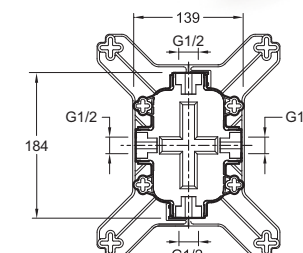

Техническая информация.

Рекомендуемое давление воды

1- 6 Атм

Оптимальное давление воды

3 Атм

Рекомендуемая температура горячей воды

55-65° C

Оптимальная температура горячей воды

60°С

Присоединительный размер

G1/2

Максимальный расход воды при давлении 3 Атм:

Смеситель на 1 выход

40 л/мин

Смеситель на 2 выхода

29 л/мин и 25 л/мин

Термостатический смеситель на 1 выход

29 л/мин

Термостатический смеситель на 2 выхода

26 л/мин и 25 л/мин