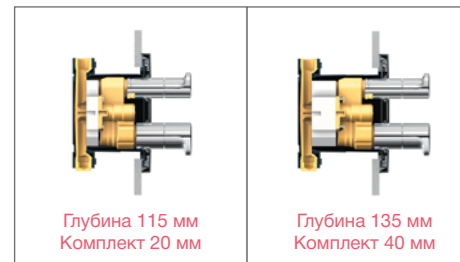

Глубина 115 мм
Комплект 20 мм

Глубина 135 мм
Комплект 40 мм

Если блок слишком утоплен в стену

При установке блока Modulo™ глубоко в стене (110-150 мм) следует воспользоваться комплектом удлинителей, с помощью которых блок можно закрепить на нужном расстоянии.