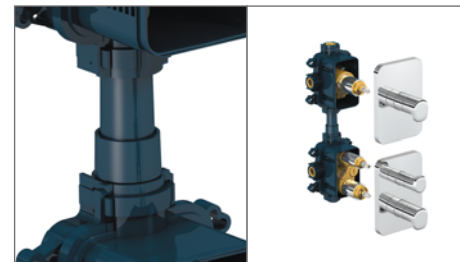

Если необходимо соединить два блока

Чтобы получить максимальное удовольствие от принятия ванны и душа, необходимо установить 2 блока Modulo™. Блоки легко выровнять по линии и соединить друг с другом при помощи комплекта соединений.