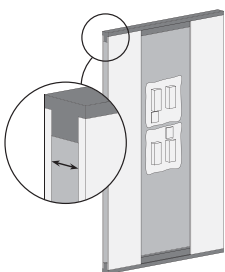

Если стене из гипсокартона необходимо дополнительное усиление, закрепите в шахматном порядке деревянные закладные в зоне крепления блока, затем смонтируйте саму систему.