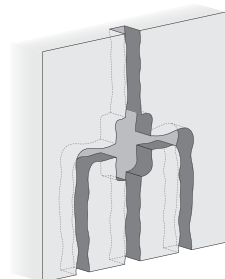

Монтируйте короб таким образом, если капитальная стена расположена слишком глубоко для стандартной установки.

На готовую отштукатуренную стену

Сделайте отверстие в стене для блока и труб, затем используйте кронштейны для установки блока, заполните пустоты строительной смесью, дайте высохнуть. Удалите кронштейны и продолжите монтаж.

На тонкую стену