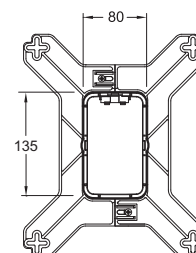

Техническая информация.

Рекомендуемое давление воды

1- 6 Атм

Оптимальное давление воды

3 Атм

Рекомендуемая температура горячей воды

55-65° C

Оптимальная температура горячей воды

60°С

Присоединительный размер

G1/2

Максимальный расход воды при давлении 3 Атм:

Смеситель на 1 выход

40 л/мин

Смеситель на 2 выхода

29 л/мин и 25 л/мин

Термостатический смеситель на 1 выход

29 л/мин

Термостатический смеситель на 2 выхода

26 л/мин и 25 л/мин