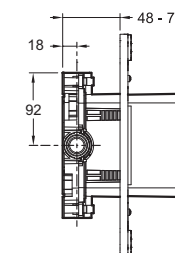

Техническая информация.

Рекомендуемое давление воды

1- 6 Атм

Оптимальное давление воды

3 Атм

Рекомендуемая температура горячей воды

55-65° C

Оптимальная температура горячей воды

60°С

Присоединительный размер

G1/2

Максимальный расход воды при давлении 3 Атм:

Смеситель на 1 выход

40 л/мин

Смеситель на 2 выхода

29 л/мин и 25 л/мин

Термостатический смеситель на 1 выход

29 л/мин

Термостатический смеситель на 2 выхода

26 л/мин и 25 л/мин