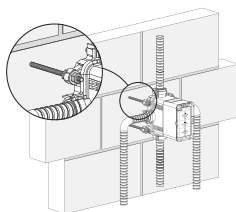

При монтаже на капитальную стену достаточно просто закрепить блок болтами в нужном месте.

На капитальную стену, если она расположена слишком глубоко