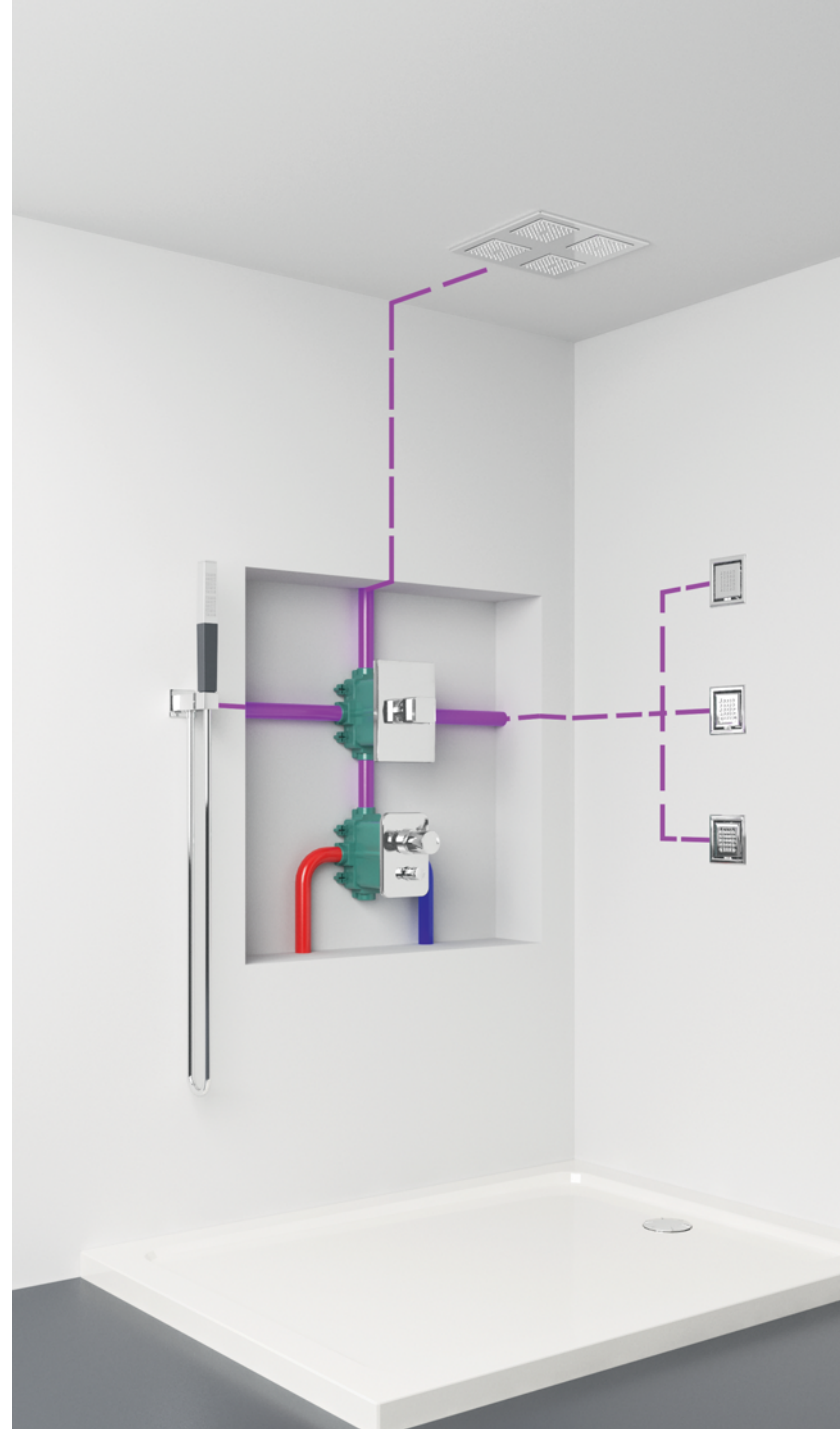

Решение №10

Встраиваемый термостатический смеситель на 1 выход плюс переключатель на 3 положения в сочетании с душевой лейкой, форсунками и встраиваемым верхним душем.

- Широкий выбор комбинаций продуктов.
- Возможность совместного использования трех продуктов для ванны и душа.

98699D-NF

Универсальную систему скрытого монтажа Вы можете комбинировать с продуктами из таблицы.

Встраиваемые смеситель и переключатель	Верхний душ и форсунки	Коленное соединение	Душевая лейка
 E75411 E75413	 WaterTile E8002	 E75142	 Flipside E15891
 E19032 E75415			
 E75385 E75387	 E8465	 EO E3877	
 E75386 E75388			 E8467
Держатель для душа	 E14791	 Shift Ellipse E45892	
 E75063 E75075			 E10683
	 E14714		

Переключатель на 3 выхода

+

Термостатический смеситель на 1 выход

НОВИНКА

Brive
E21755-CP
 Верхний душ, круглый дизайн, диаметр 200 мм, хром

Strayt
E21757-CP
 Верхний душ, квадратный дизайн, 250 x 250 мм, металл, хром