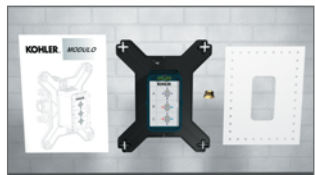

Легкая установка.

Продукты Modulo™ спроектированы специально, чтобы обеспечить быстрый и легкий монтаж.

Уникальные детали — такие, как встроенный уровень или возможность конверсии выходов горячей и холодной воды на термостатических моделях, обеспечивают комфорт и бесперебойную работу встраиваемых смесителей, а также сводят к минимуму возможность ошибки при монтаже.

Инструкция по установке.

Установка универсального блока.

1 Распакуйте содержимое упаковки: универсальный блок Modulo™, монтажный фланец, резиновая прокладка, инструкция.