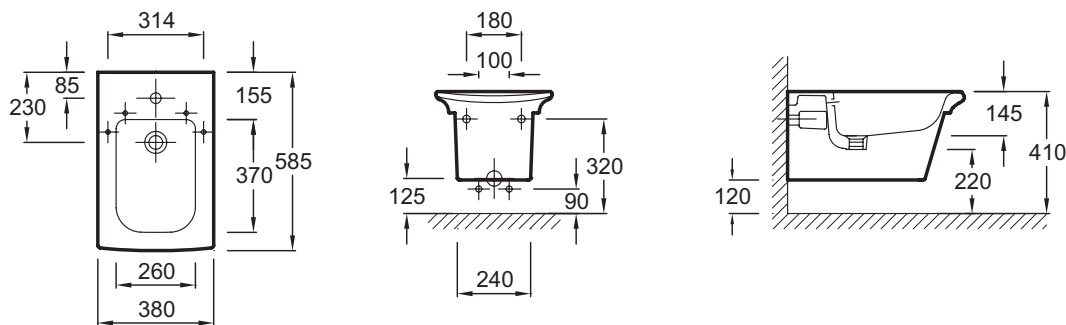

Преимущества при монтаже

- Аккуратная установка: 1 отверстие (диаметр 35 мм) для установки смесителя на деку
- 2 варианта установки

Технические характеристики

- РАЗМЕРЫ (СМ): 58,50 x 38 см
- ТИП УСТАНОВКИ: Подвесная
- ТИП КРЫШКИ-СИДЕНЬЯ: Плавное опускание
- КРЫШКА-СИДЕНЬЕ: (крышка-сиденье в комплекте)
- УПАКОВКА: Единая упаковка
- Рекомендованный слив: E78293 или E78296
- ВЕС: 20 кг
- ОБОД: Можно регулировать от 38 до 50 см
- ПРОДУКТ В КОМПЛЕКТЕ: (смеситель заказывается отдельно)
- ГАРАНТИЯ НА КЕРАМИКУ: 25 лет
- В комплекте: крышка-сиденье с механизмом "плавное опускание" E6371, на металлических шарнирах

Связанные продукты

- E971-4: Смеситель для биде
- E75629: Полупьедестал для унитаза/биде, крепления в комплекте

Общая информация

Спецификация продукта: Подвесное биде 58,5 x 38 см. E1304. Коллекция: STILLNESS. РАЗМЕРЫ (СМ): 58,50 x 38 см. ВЕС: 20 кг. ТИП УСТАНОВКИ: Подвесная. ОБОД: Можно регулировать от 38 до 50 см. ТИП КРЫШКИ-СИДЕНЬЯ: Плавное опускание. ПРОДУКТ В КОМПЛЕКТЕ: (смеситель заказывается отдельно). КРЫШКА-СИДЕНЬЕ: (крышка-сиденье в комплекте). ГАРАНТИЯ НА КЕРАМИКУ: 25 лет. УПАКОВКА: Единая упаковка. В комплекте: крышка-сиденье с механизмом "плавное опускание" E6371, на металлических шарнирах. Рекомендованный слив: E78293 или E78296.